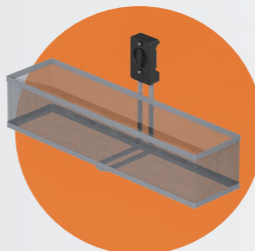

ITIBDHK
White/Black
12.5*7.5*3.5

Garage· Universal accessories

GA-LJJ
Black
2.5*2.4*6

GA-DWD-0001
Black
35*35*88

GA-CKXL-0001
Black
60*31*28

GA-SWL-0001
Black
42.4*11.6*19.9

GA-LXKG-0001
Black
18.2*17.9*17.3