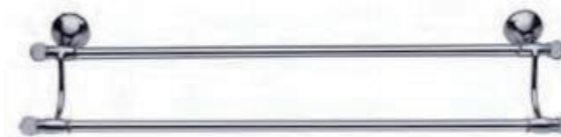

3911  
Towel Ring

3910  
Paper Holder

3901  
Towel Bar

3913  
Toilet Brush & Holder

3902  
Double Towel Bar

3903  
Glass Shelf

4300  
Series

材质:铝 浴室配件